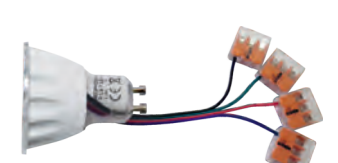

PBU14RGBGU
39,92€