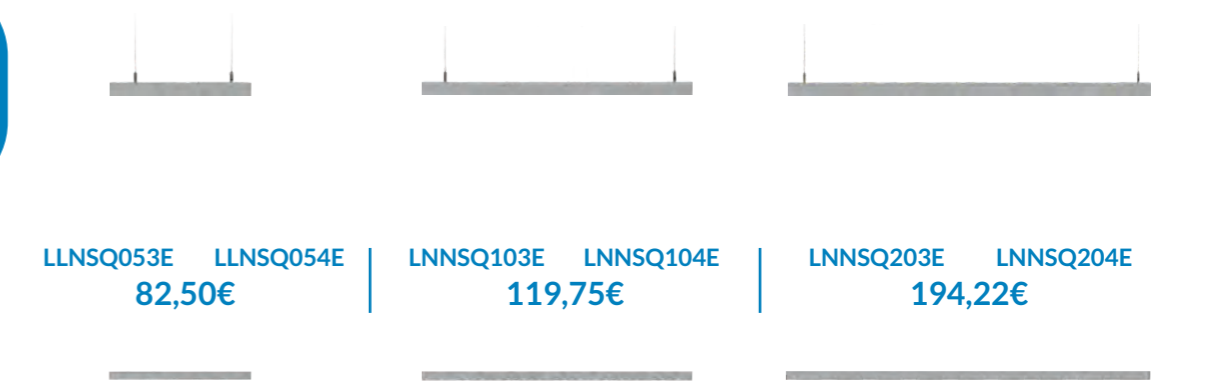

LUMINARIA LED LLN

PVP
 LLN0603 LLN0604 LLN0606 | LLN0603R LLN0604R LLN0606R | LLN0603RDL LLN0604RDL LLN0606RDL
 116,09€ | 136,62€ | 182,25€

60cm Regulable 1-10 Regulable DALI
 120cm Regulable 1-10 Regulable DALI
 150cm Regulable 1-10 Regulable DALI

LUMINARIA LED LLNSQ

PVP
 LLNSQ053 LLNSQ054 | LLNSQ103 LLNSQ104 | LLNSQ203 LLNSQ204
 72,60€ | 105,38€ | 170,92€

Empotrable Empotrable Empotrable

RAEE e IVA no incluido en el precio.

*ESTA TARIFA ANULA A TODAS LAS DE FECHA ANTERIOR. *PRECIOS VÁLIDOS SALVO ERROR TIPOGRÁFICO.