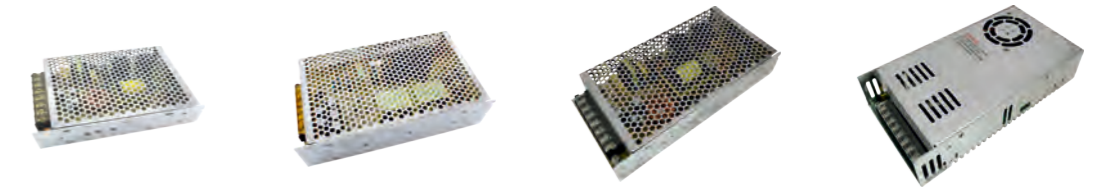

PD10024V	PD20024V	PD30024V	PD50024V
47,65€	66,20€	84,39€	153,39€

RAEE e IVA no incluido en el precio.

PVP

PD1202RR	PD10012110	PD30511024	PD10024110	PDRMLTU
163,92€	145,20€	59,30€	145,20€	105,58€